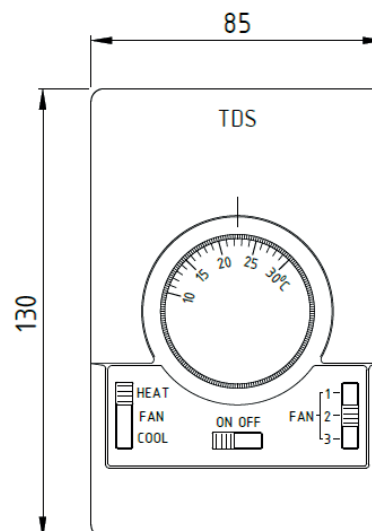

TDS

3-х ступенчатый регулятор скорости с термостатом

Технические параметры

Диапазон настройки температуры	+10...+30°C
Диапазон рабочей температуры	0...+40°C
Степень защиты	IP30
Нагрузка на клеммы	6 А
Питание	230В / 50 Гц
Вес	200 г
Установка	настенная