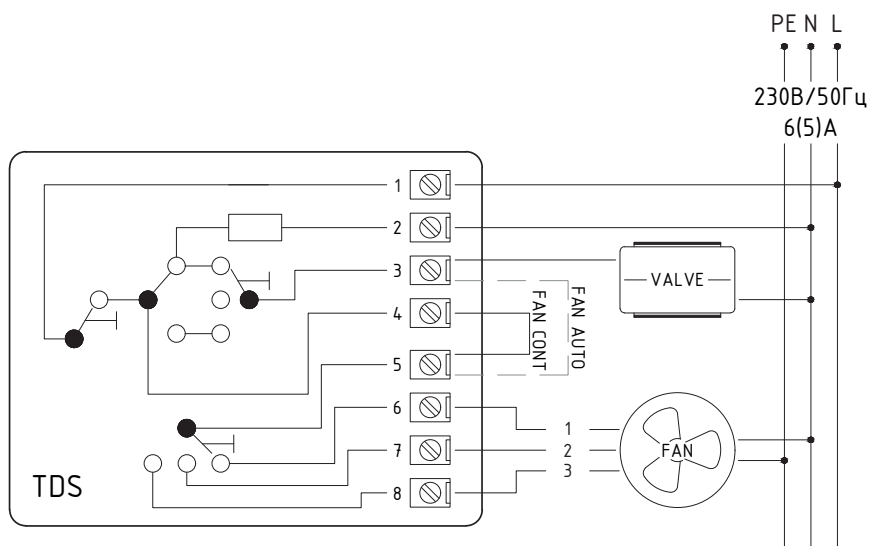

TDS

3-х ступенчатый регулятор скорости с термостатом

Технические параметры

Диапазон настройки температуры	+10...+30°C
Диапазон рабочей температуры	0...+40°C
Степень защиты	IP30
Нагрузка на клеммы	6 А
Питание	230В / 50 Гц
Вес	200 г
Установка	настенная

Основная информация

Комнатный термостат со встроенным трехступенчатым переключателем скорости вращения.

Оборудование оснащено:

- термостатом, позволяющим плавно настроить температуру
- трехступенчатым переключателем режима работы - HEAT/FAN/COOL
- переключателем ON/OFF
- трехступенчатым переключателем скорости вращения вентилятора 1/2/3

Регулятор скорости TDS применяется вместе с линейкой оборудования ГРЕЕРС.

TDS

3-х ступенчатый регулятор скорости с термостатом

По умолчанию термостат TDS подключен в режиме CONT* к клеммам 4-5. Чтобы переключить в режим AUTO**, установите перемычку в клеммах 3-5.