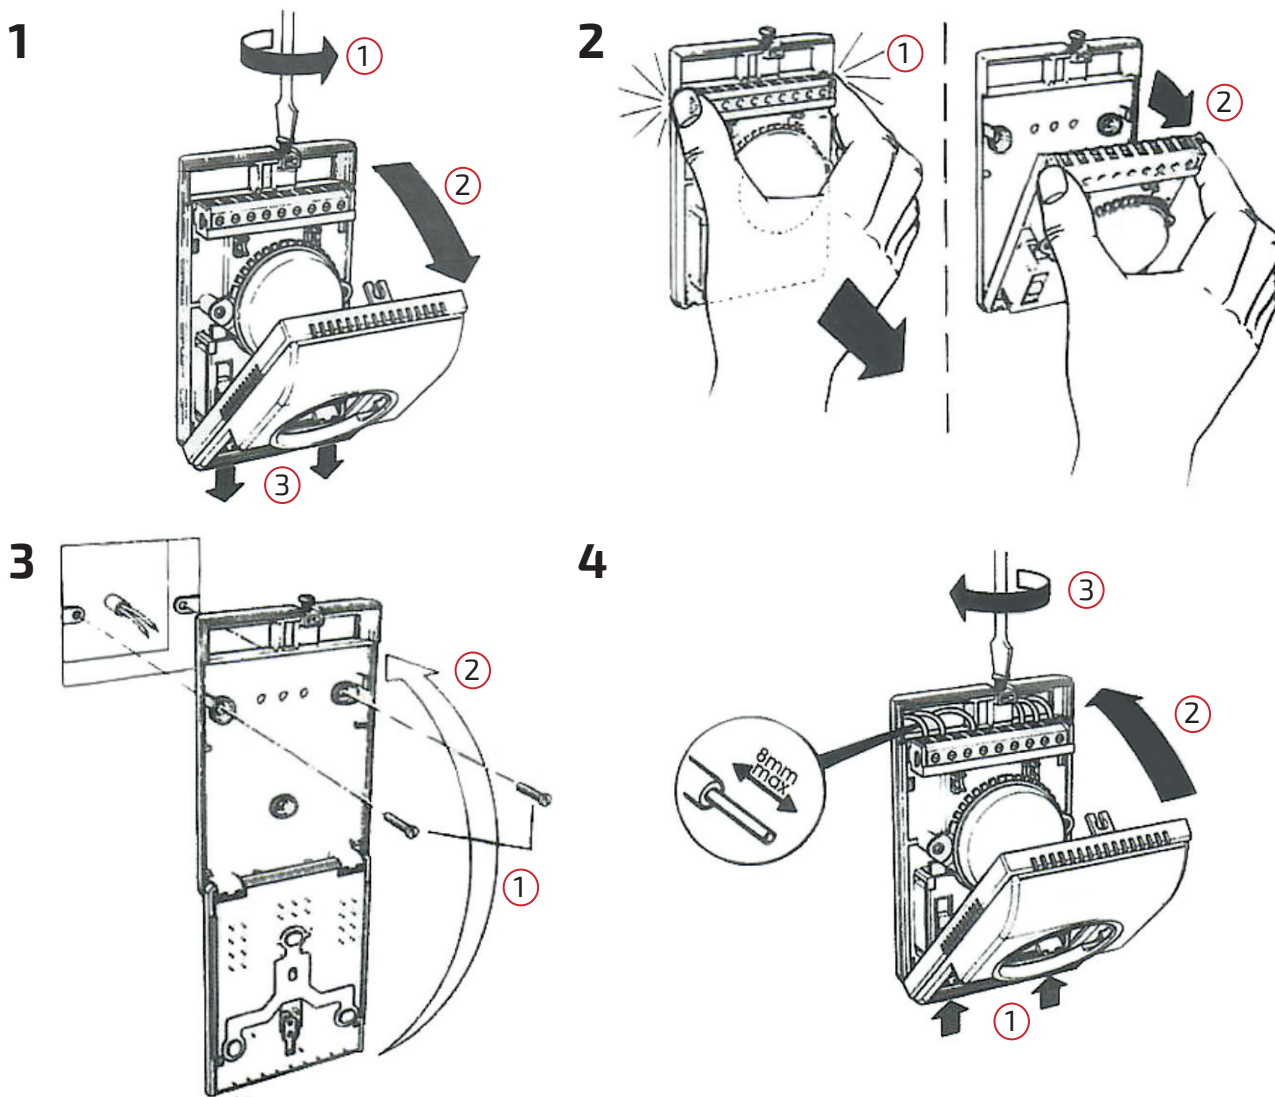

TDS

3-х ступенчатый регулятор скорости с термостатом

По умолчанию термостат TDS подключен в режиме CONT* к клеммам 4-5. Чтобы переключить в режим AUTO**, установите перемычку в клеммах 3-5.

* непрерывная работа вентилятора

** работа вентилятора регулируется термостатом

Не рекомендуется устанавливать регулятор TDS:

- под прямыми солнечными лучами
- возле тепловых источников
- возле окон, дверных проемов (при использовании с тепловентиляторами, дестратификаторами)
- на холодной стене

Рекомендуемая высота установки: 1,5 м. от пола